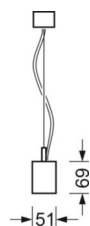

Przyłącze elektryczne poprzez wbudowany przezroczysty przewód przyłączeniowy 3x0,75 mm<sup>2</sup>, długość 1900 mm, z końców przewodu ściągnięta izolacja. W zakresie dostawy komplet do montażu zwieszakowego z regulacją wysokości i podsufitką. Na zapytanie możliwe jest wyposażenie w czarną obudowę i biały pojedynczy mikroraster.

## MECHANIKA

Kolor obudowy	srebrnoszary/jasne aluminium RAL 9006
Wymiary (DxSzxW/ŚrxW)	1411mm x 51mm x 69mm
Masa (netto)	3.7kg
Rodzaj montażu	Montaż pojedynczy zwieszakowy, Montaż pasm świetlnych zwieszakowych

## Wymiary

<b>L</b>	1411 mm	Długość
<b>B</b>	51 mm	Szerokość
<b>H</b>	69 mm	Wysokość
<b>A1</b>	1200 mm	Odstęp mocowań przy montażu pojedynczym
<b>P min</b>	150 mm	Minimalna długość wieszaka
<b>P max</b>	1900 mm	Maksymalna długość wieszaka