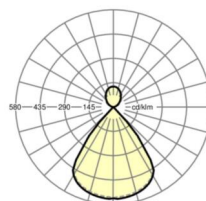

CHARAKTERYSTYKA

Numer katalogowy	60615034175
Numer EAN	4020863419586
Numer taryfy celnej	94051190
Znak jakości	IP 20, Klasa ochrony I, BAP 65°<100, F, Indoor, CE
Klasa odporności IK	IK02
Temperatura otoczenia	ta 25°C
Okres gwarancji	5 lata
Możliwość dofinansowania ze środków państwowych	BEG – dofinansowanie do domów energooszczędnych (ważne tylko dla Niemiec)

ELEKTROTECHNIKA

Zasilacz	Elektroniczny sterownik (1 szt.)
Okablowanie	3x0.75mm²
Moc systemowa	35W
Napięcie sieciowe	230V/50Hz
Automat z bezpiecznikami (prąd rozruchowy)	15 szt./B10, 25 szt./B16, 26 szt./C10, 42 szt./C16
Klasa efektywności energetycznej/Źródło światła	C

TECHNIKA ŚWIETLNA

Wyposażenie	LED, współczynnik oddawania barw/kolor światła CRI ≥ 80 / 3000K
Tolerancja koloru (MacAdam)	3SDCM
Bezpieczeństwo fotobiologiczne (Oprawa)	RG1
Nominalny strumień świetlny	4698lm
Trwałość LED	50000h L80/B10 (Tq 25°C)
Wydajność oprawy	135lm/W
UGR pop./pod.	15.7 / 15.6

MECHANIKA

Kolor obudowy	srebrnoszary/jasne aluminium RAL 9006
Wymiary (DxSzxW/ŚrxW)	1411mm x 51mm x 69mm
Masa (netto)	3.7kg
Rodzaj montażu	Montaż pojedynczy zwieszakowy, Montaż pasm świetlnych zwieszakowych

DEEP-LINK

<https://www.regiolux.de/pl/article/60615034175>

Odnosińnik	LED 4700lm 830
ηLB	100 %
Φ ↓/↑	73 % / 27 %
UGR pop./pod.	15.7 / 15.6