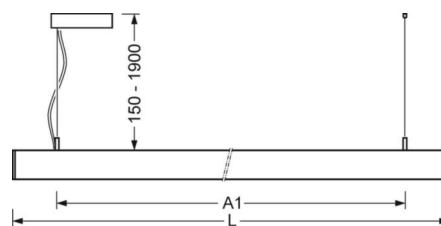

## MECHANIKA

Kolor obudowy	srebrnoszary/jasne aluminium RAL 9006
Wymiary (DxSzxW/ŚrxW)	1411mm x 51mm x 69mm
Masa (netto)	3.7kg
Rodzaj montażu	Montaż pojedynczy zwieszakowy, Montaż pasm świetlnych zwieszakowych

## Wymiary

<b>L</b>	1411 mm	Długość
<b>B</b>	51 mm	Szerokość
<b>H</b>	69 mm	Wysokość
<b>A1</b>	1200 mm	Odstęp mocowań przy montażu pojedynczym
<b>P min</b>	150 mm	Minimalna długość wieszaka
<b>P max</b>	1900 mm	Maksymalna długość wieszaka